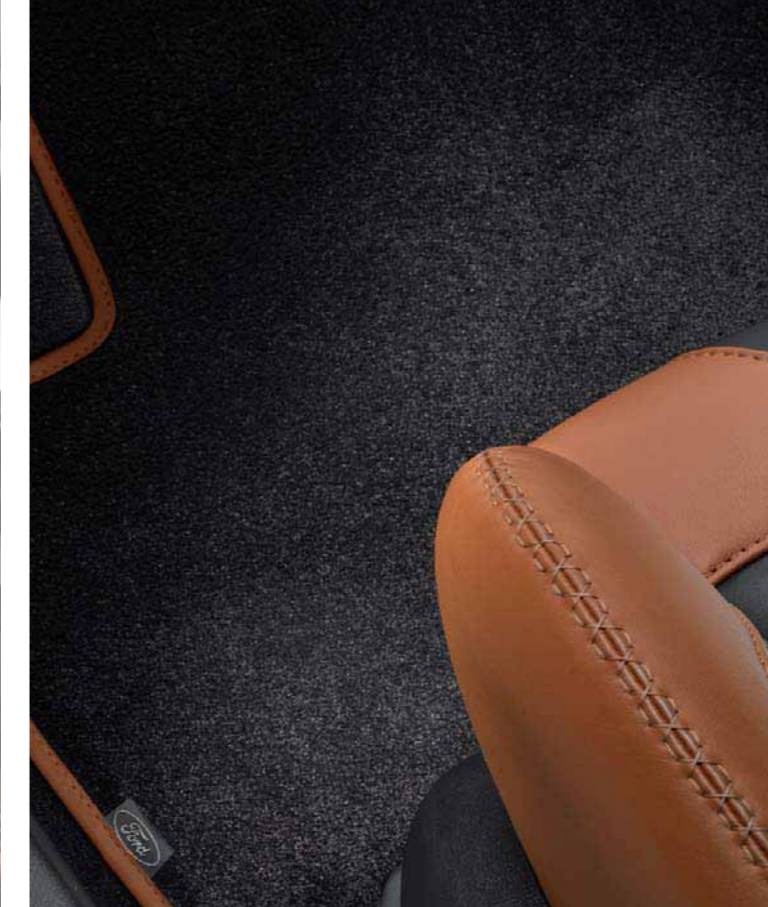

Выразительный стиль

Современный спортивный стиль дизайна нашел свое идеальное воплощение в комплекте элементов отделки салона Mondeo Individual, выполненный в двух цветах - Tan/Ebony. Этот комплект специально создан для варианта модели Ford Mondeo Titanium, он отлично подчеркивает достоинства автомобиля. Безупречный подбор цветов и материалов - это естественное продолжение высокого качества дизайна и изготовления, новое измерение функциональности и комфорта. В отделке подушек и спинок сидений горизонтальные секции, выполненные из кожи, пересекаются контрастными вертикальными полосками и подчеркиваются выразительной поперечной прошивкой. Двухцветная гамма отделки повторяется в чехлах рукоятки стояночного тормоза и рычага переключения передач, на карманах в спинках сидений и на напольных ковриках из высококачественного велюра, и подчеркивается спортивными легкосплавными накладками педалей.

Комплект элементов отделки салона Ford Mondeo Individual: цвет Tan/Ebony.

Функциональные современные материалы и неожиданные цветовые сочетания придают облику автомобиля спортивность и выразительность. (Доступно для серии Titanium)

Напольные коврики из высококачественного велюра

Напольные коврики из высококачественного велюра цвета Ebony с обрамлением цвета Tan станут красивым и функциональным дополнением. Предлагаются передние и задние комплекты.

Карманы в спинках сидений

Карманы в спинках подчеркивают выразительный дизайн передних сидений.

Комплект накладок на педали с отделкой под алюминий

В этот стильный комплект, который подчеркнет динамизм Вашего автомобиля, входят накладки педалей и опора для стопы с отделкой под алюминий и специальной нескользящей поверхностью.