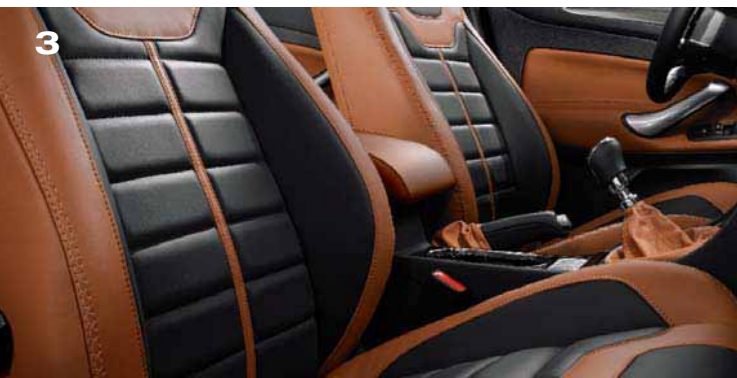

Отделка салона и окраска кузова

Модель	Ghia		Titanium		
Материал обивки сидений / панелей дверей / рукоятки переключения передач и рукоятки стояночного тормоза	Кожа Nappa / текстурированная кожа	Кожа Nappa / текстурированная кожа	Кожа Nappa / текстурированная кожа	Кожа Nappa	Кожа Nappa / текстурированная кожа / перфорированная кожа
Цвет обивки сидений	Light Beige / Ebony	Beige / Dark Beige	Light Beige / Ebony	Tan / Ebony	Ebony
Цвет обивки панелей дверей / рукоятки переключения передач и рукоятки стояночного тормоза	Light Beige	Beige	Light Beige	Tan	Ebony
Цвет напольных ковриков	Ebony	Biscuit	Ebony	Ebony	Ebony
Цвет окантовки напольных ковриков	Beige	Biscuit	Beige	Tan	Ebony
Цвет обивки салона	Ebony	Biscuit	Ebony	Ebony	Ebony
Цвета окраски кузова "неметаллик"					
Blazer Blue	A	A	A	A	A
Colorado Red	A	A	A	A	A
Frozen White	A	A	A	A	A
Цвета окраски кузова "металлик" *					
Avalon	R	R	R	R	R
Chill	R	R	R	A	A
Hypnotic Silver	A	A	A	A	R
Ink Blue	A	R	A	R	A
Kelp	A	A	A	A	A
Moondust Silver	A	A	A	A	R
Morello	A	R	A	A	A
Panther Black	R	A	R	R	R
Sea Grey	R	R	R	R	A
Stardust Silver	A	A	A	A	A
Tango	A	R	A	A	A
Thunder	R	R	R	R	A

A = Доступно; **R** = Рекомендовано. *Окраска кузова "металлик" является опцией и предлагается за дополнительную плату. **Примечание:** Кожаная обивка салона доступна только при заказе комплекта декоративных элементов отделки салона (Mondeo Individual Interior Styling Pack), который предлагается в качестве опции за дополнительную плату. Кожаная обивка салона включает кожаную обивку сидений, подголовников, рукоятки переключения передач и ручки стояночного тормоза, передних и задних подлокотников и панелей дверей.