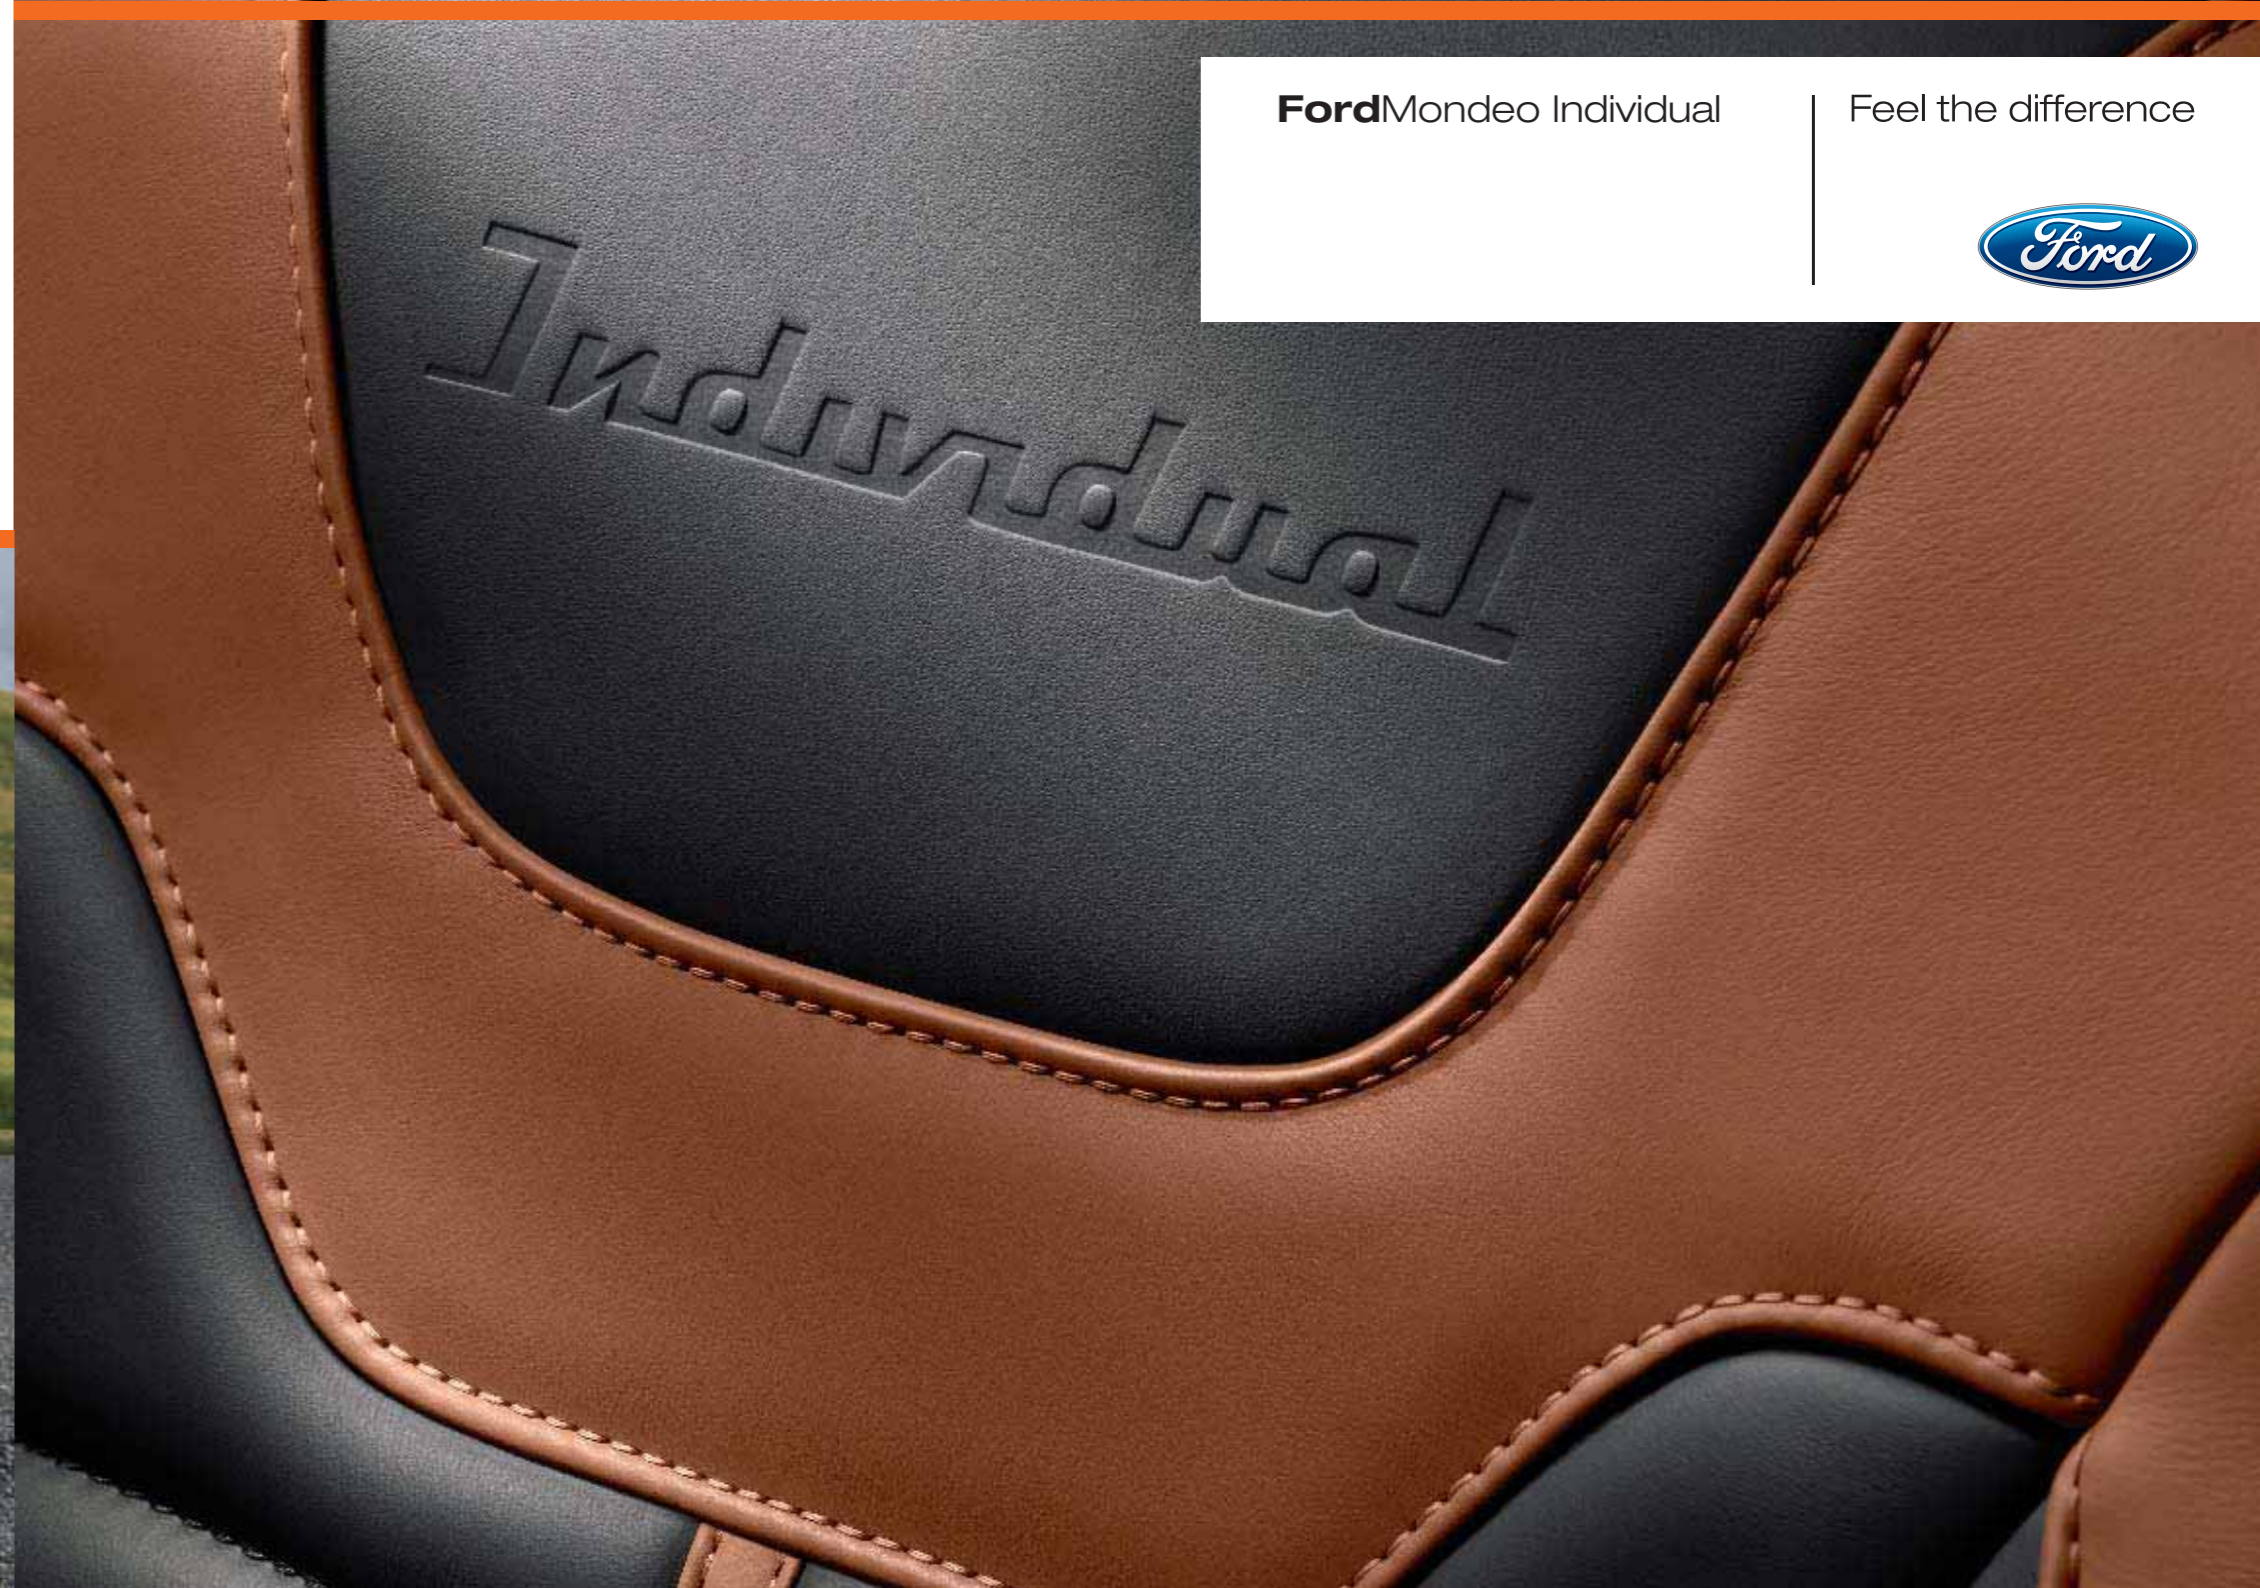

Ford Mondeo Individual

Feel the difference